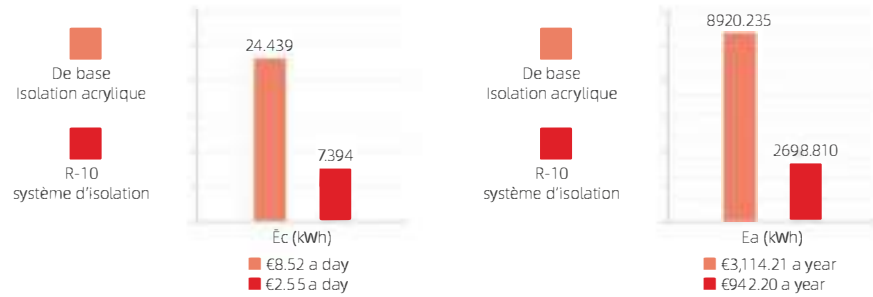

Quality Components

Rapport TUV sur les économies d'énergie d'isolation R-10

Résultats des tests basés sur le Neptune, Space Range.

Consommation moyenne d'électricité par cycle \bar{E}_c :

- 2 grandes valeurs mesurées sont retenues comme valeurs valides, tandis que la plus petite valeur mesurée est abandonnée.
- \bar{E}_c est égal à la moyenne des 2 valeurs valides ci-dessus