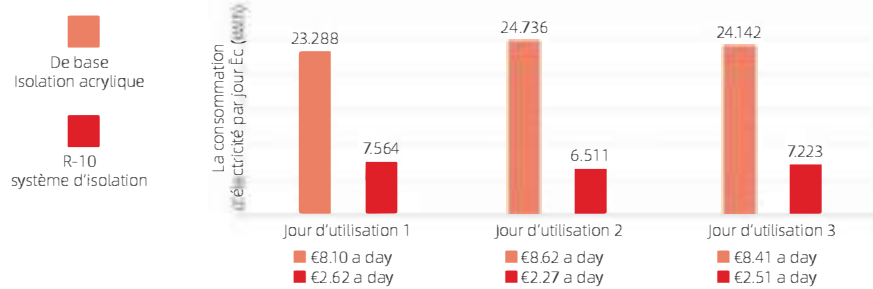

Rapport TUV sur les économies d'énergie d'isolation R-10

Résultats des tests basés sur le Neptune, Space Range.

Consommation moyenne d'électricité par cycle $\bar{E}_c$:

- 2 grandes valeurs mesurées sont retenues comme valeurs valides, tandis que la plus petite valeur mesurée est abandonnée.
- $\bar{E}_c$ est égal à la moyenne des 2 valeurs valides ci-dessus